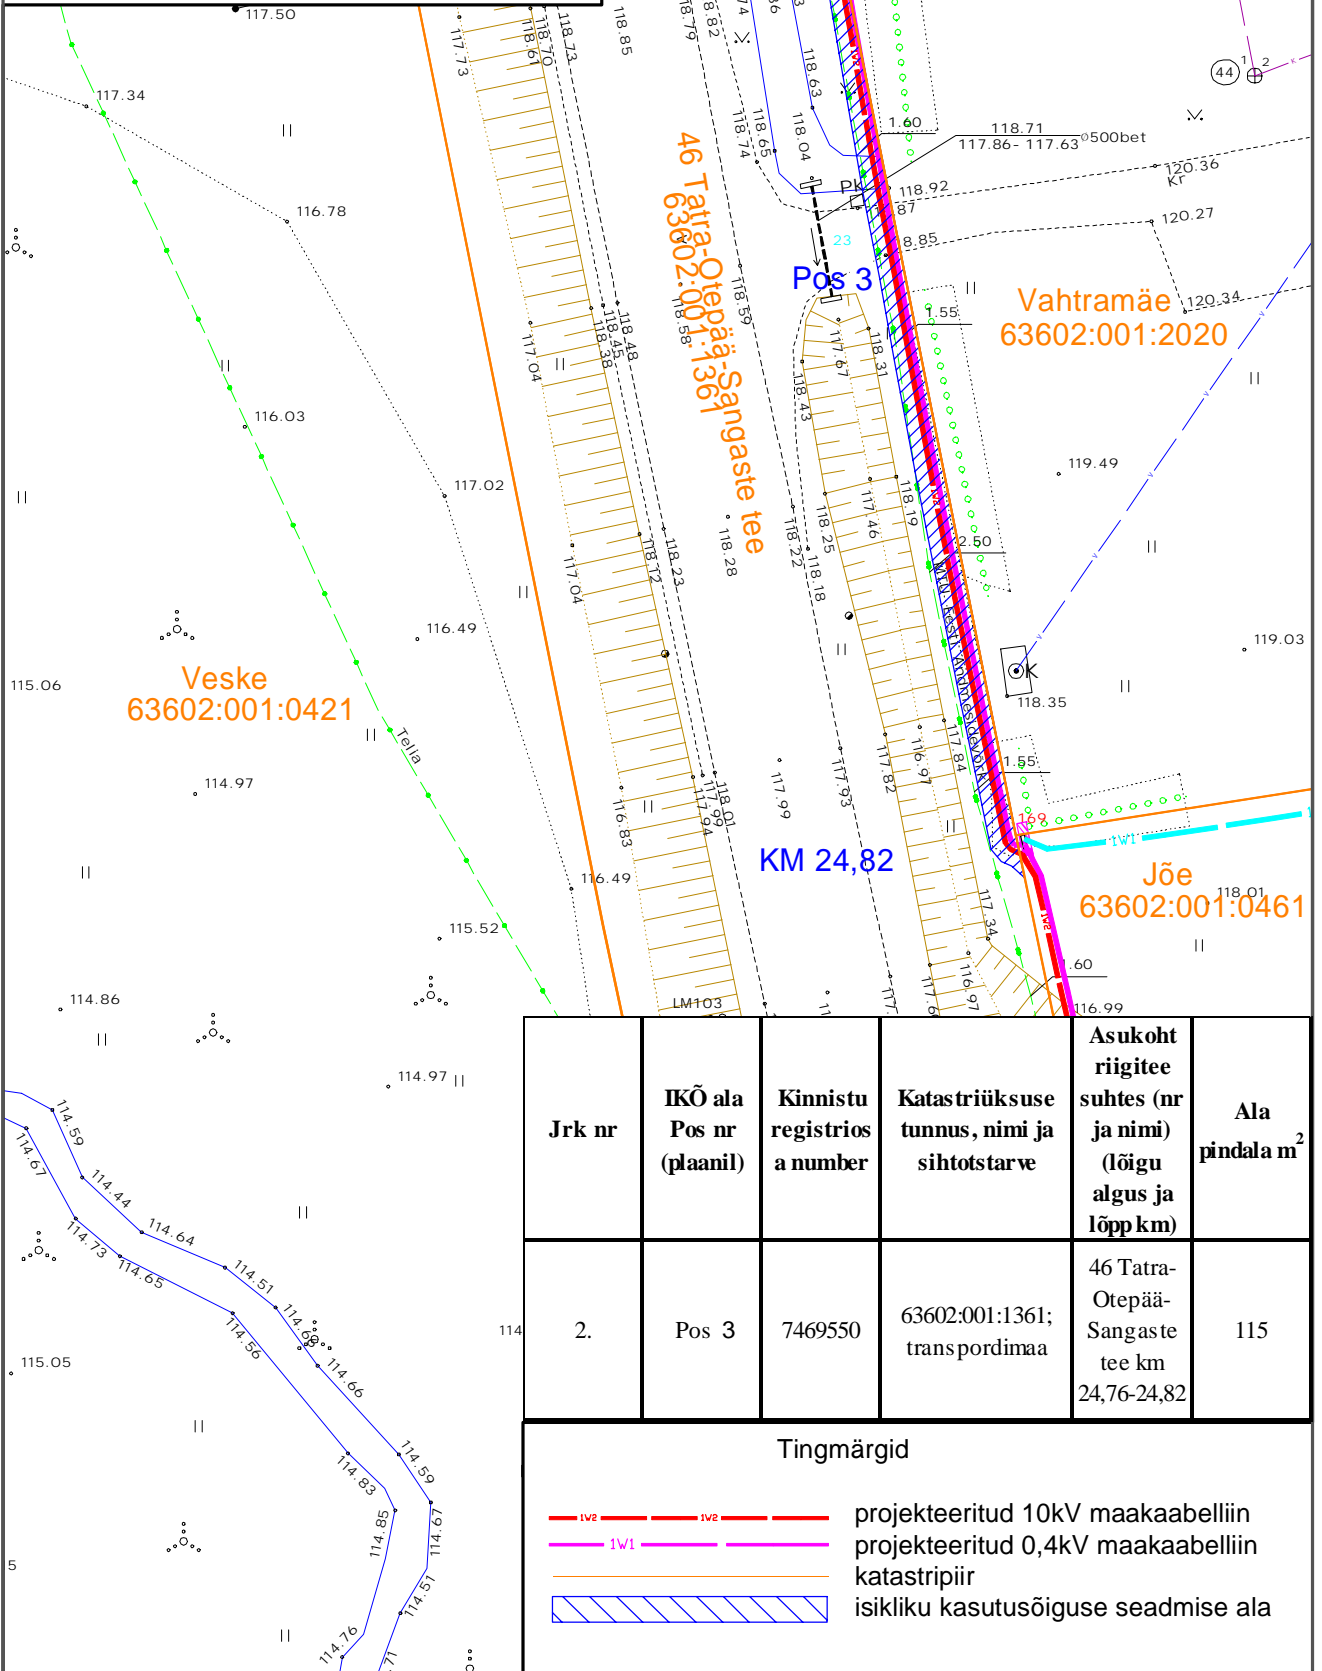

ISIKLIKU KASUTUSÕIGUSE SEADMISE PLAAN

63602:001:1361
46 Tatra-Otepää-Sangaste tee
Kastolatsi küla, Otepää vald, Valgamaa

Möötkava 1:500 (A4)
Leht 1 (Lehti 1)

Jrk nr	IKÕ ala Pos nr (plaanil)	Kinnistu registrios a number	Katastriüksuse tunnus, nimi ja sihtotstarve	Asukoht riigitee suhtes (nr ja nimi) (lõigu algus ja lõpp km)	Ala pindala m ²
2.	Pos 3	7469550	63602:001:1361; transpordimaa	46 Tatra-Otepää-Sangaste tee km 24,76-24,82	115

Tingmärgid

- Iv2 — Iv2 projekteeritud 10kV maakaabelliin
- Iv1 — Iv1 projekteeritud 0,4kV maakaabelliin
- katastripiir
- isikliku kasutusõiguse seadmise ala